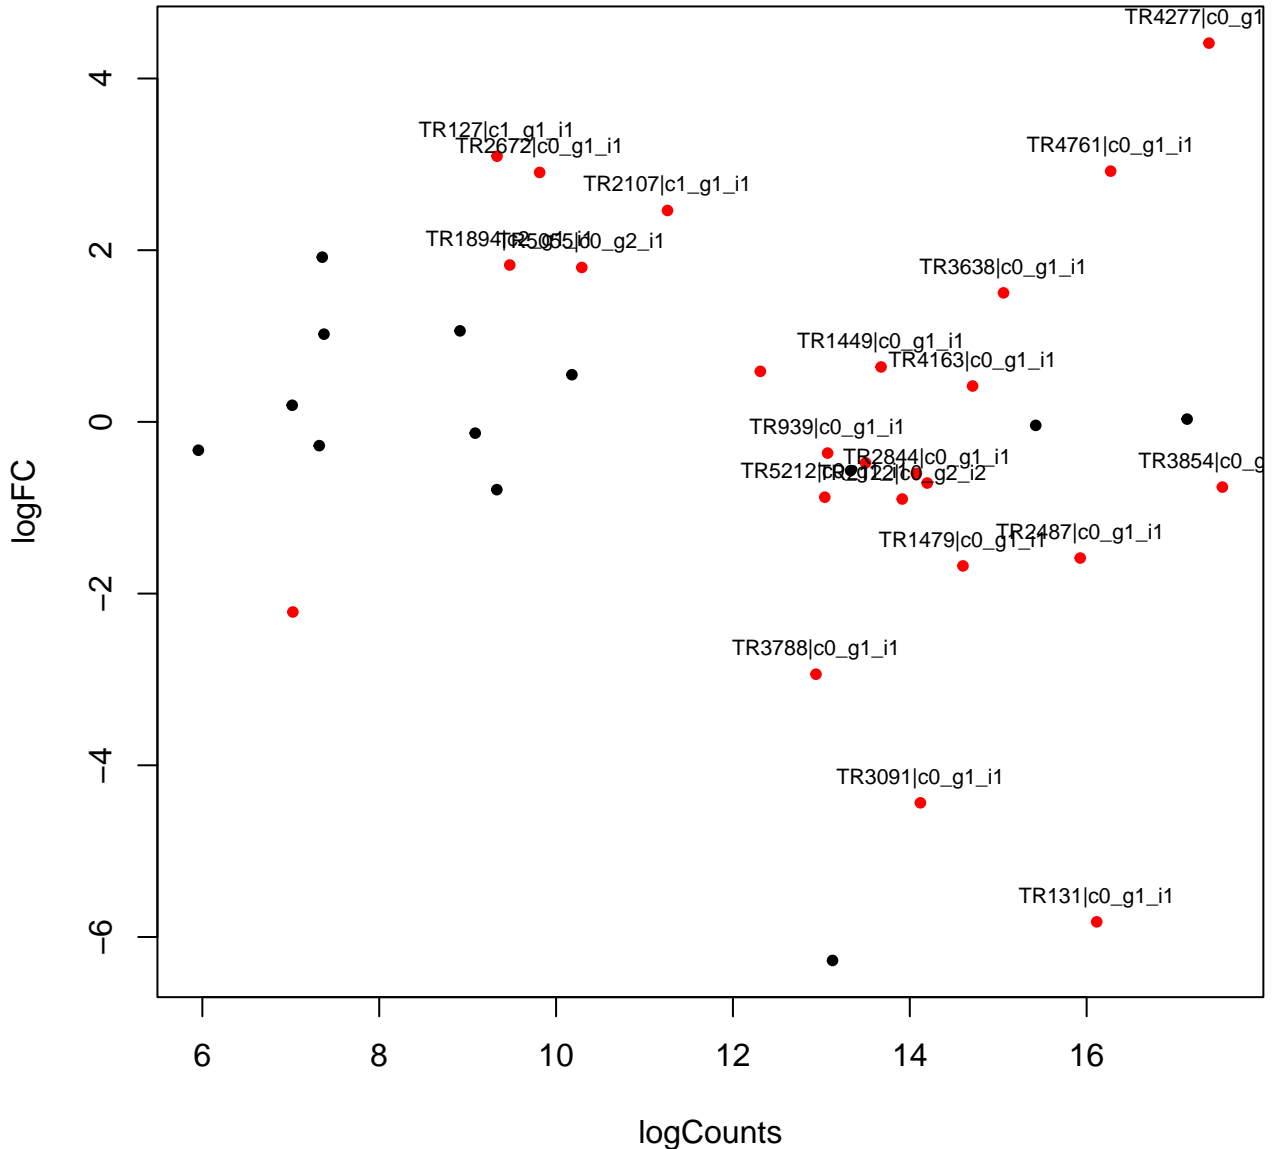

MA plot

Volcano plot