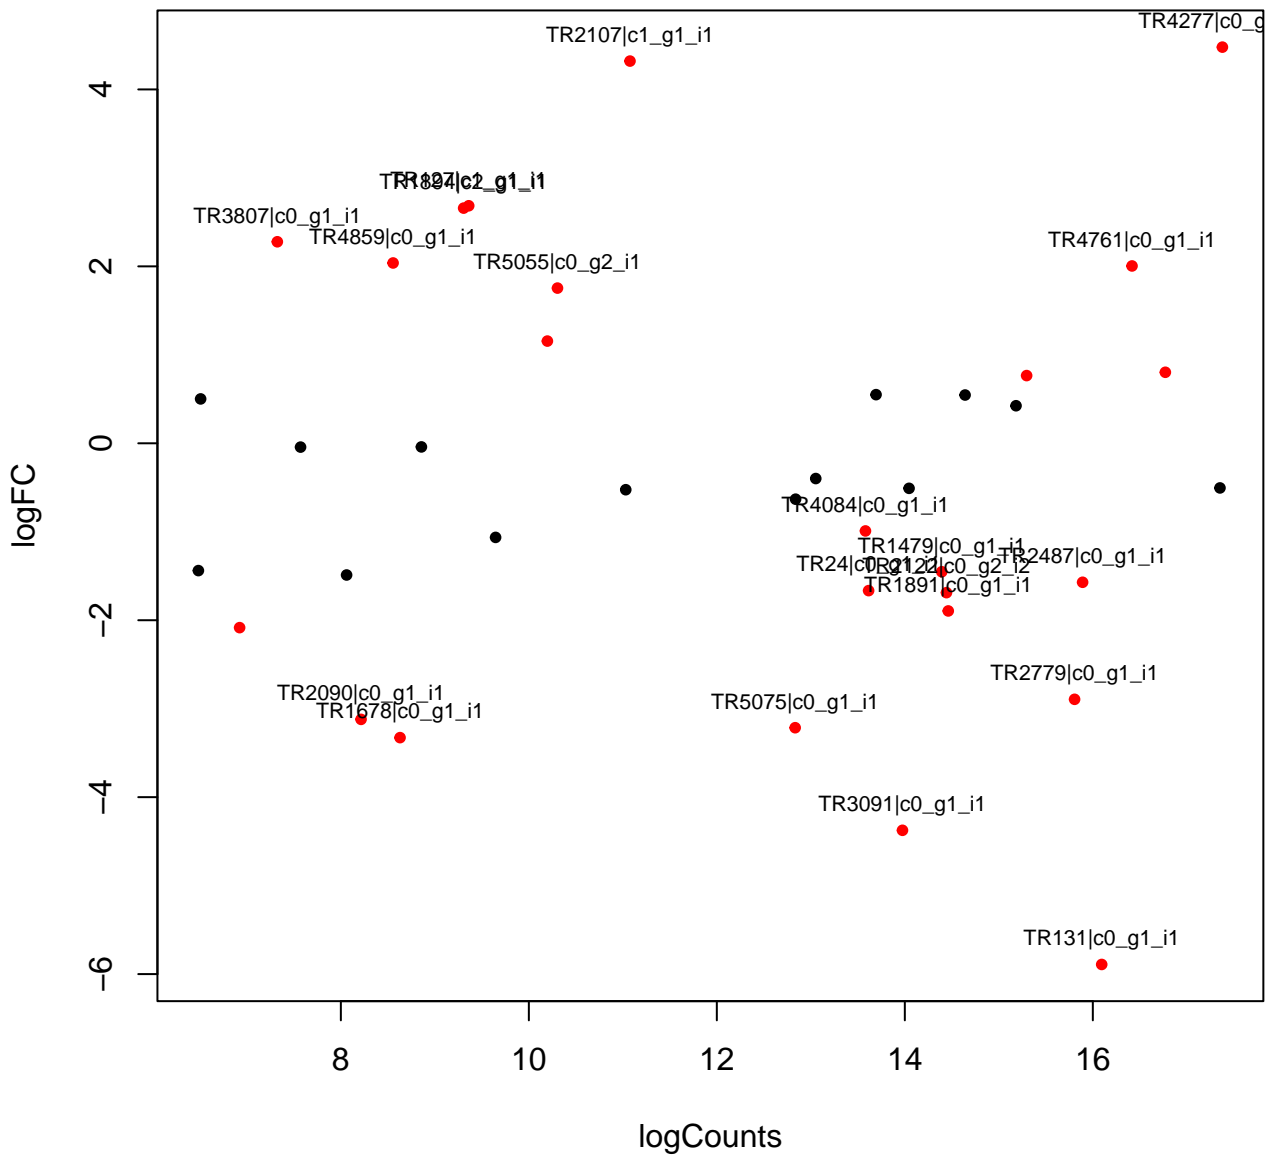

MA plot

Volcano plot