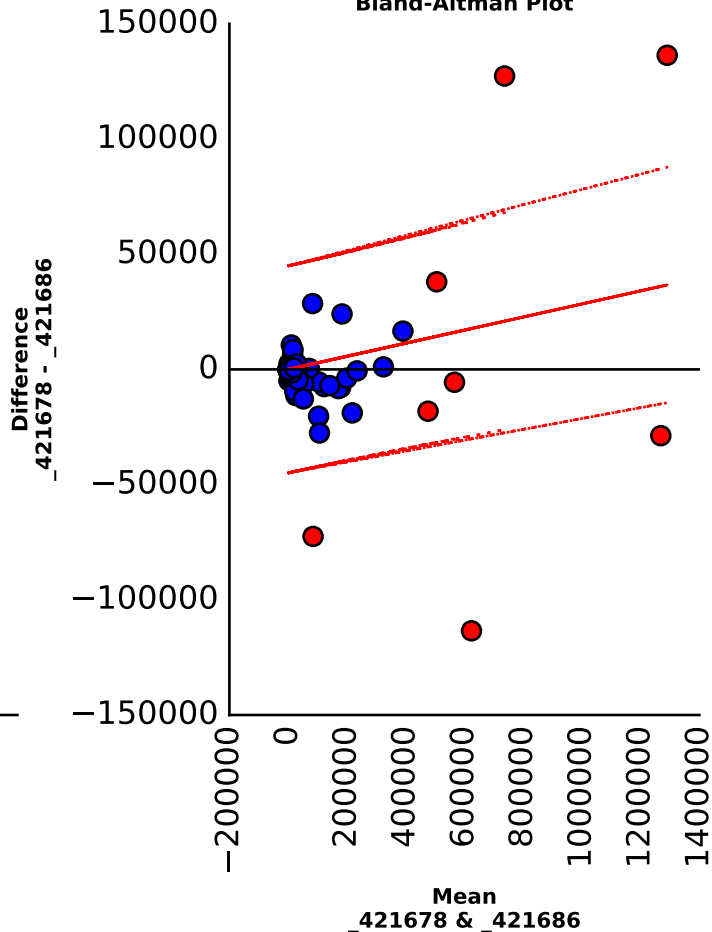

Bland-Altman Plot