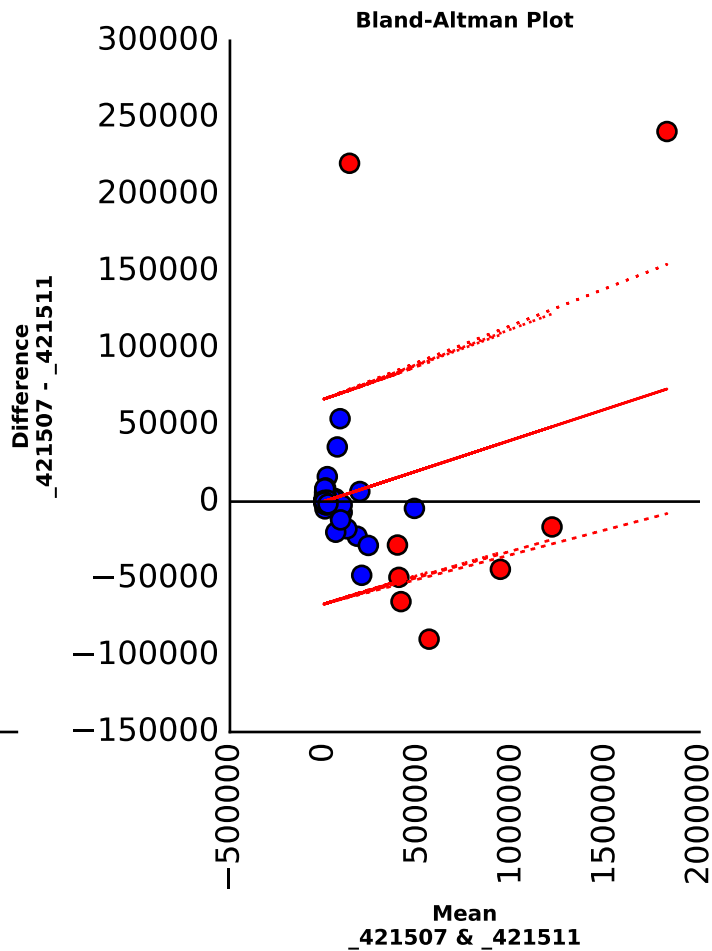

Scatter plot

Bland-Altman Plot

Viognier, Napa, CA 2004
_421503 vs _421515

Viognier, Napa, CA 2004 _421503 vs _421519

Scatter plot

Bland-Altman Plot

Viognier, Napa, CA 2004 _421507 vs _421511

Viognier, Napa, CA 2004 _421507 vs _421515