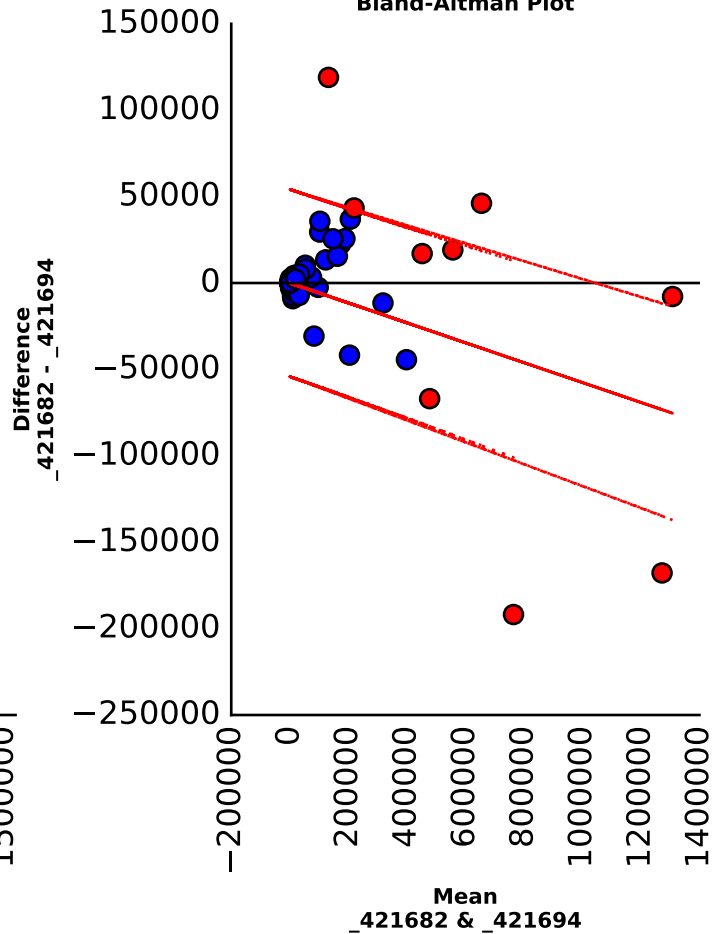

Bland-Altman Plot