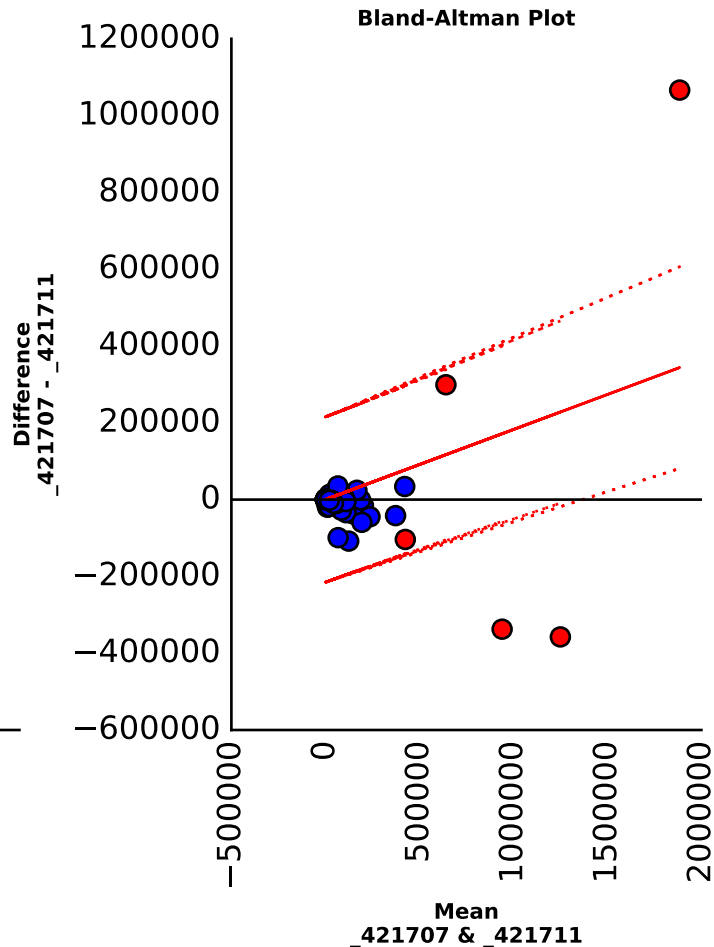

Sauvignon Blanc, Napa, CA 2004 (SB04)
_421703 vs _421719

Scatter plot

Bland-Altman Plot

Sauvignon Blanc, Napa, CA 2004 (SB04)
_421707 vs _421711

Sauvignon Blanc, Napa, CA 2004 (SB04)
_421707 vs _421715

Sauvignon Blanc, Napa, CA 2004 (SB04)