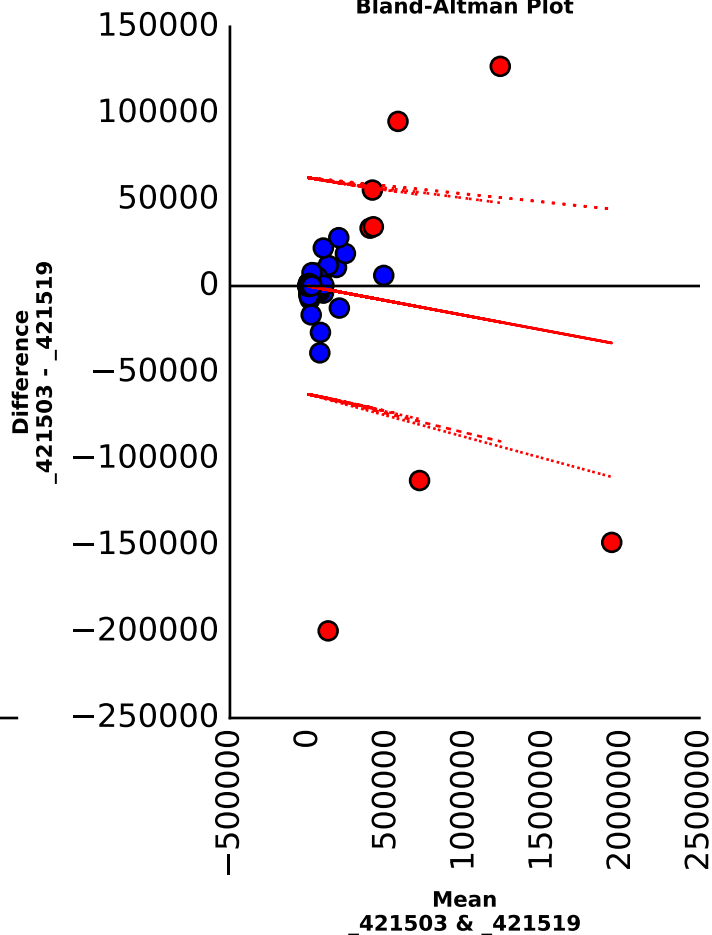

Scatter plot

Bland-Altman Plot

Viognier, Napa, CA 2004
_421503 vs _421515

Viognier, Napa, CA 2004 _421503 vs _421519

Scatter plot

Bland-Altman Plot

Viognier, Napa, CA 2004 _421507 vs _421511

Viognier, Napa, CA 2004 _421507 vs _421515