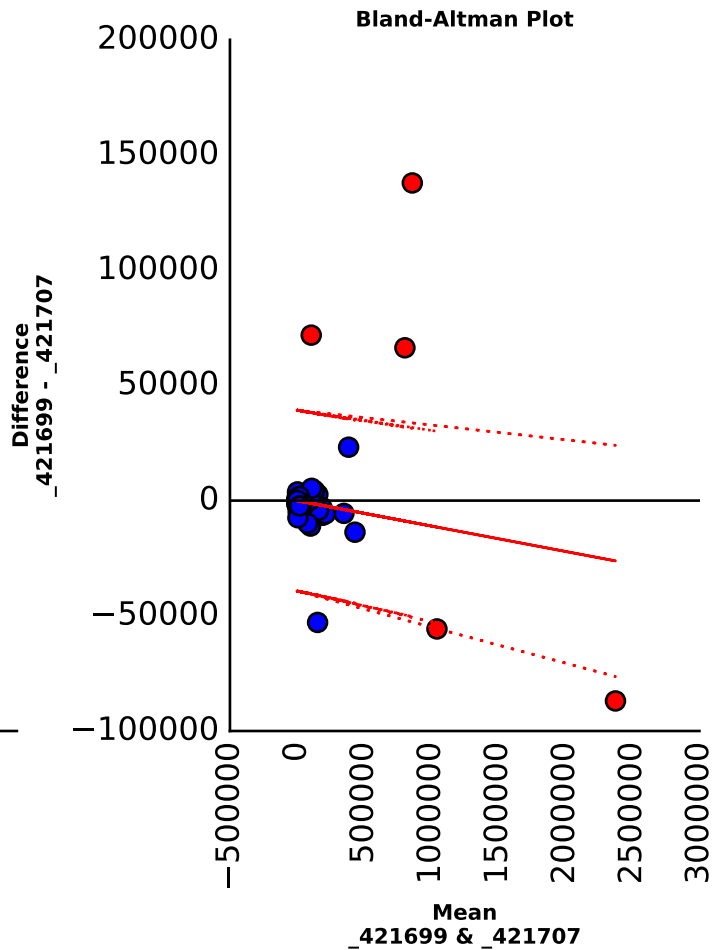

Scatter plot

Bland-Altman Plot

Sauvignon Blanc, Napa, CA 2004 (SB04)
_421699 vs _421703

Sauvignon Blanc, Napa, CA 2004 (SB04)

_421699 vs _421707

Sauvignon Blanc, Napa, CA 2004 (SB04)

_421699 vs _421711

Sauvignon Blanc, Napa, CA 2004 (SB04)
_421699 vs _421715