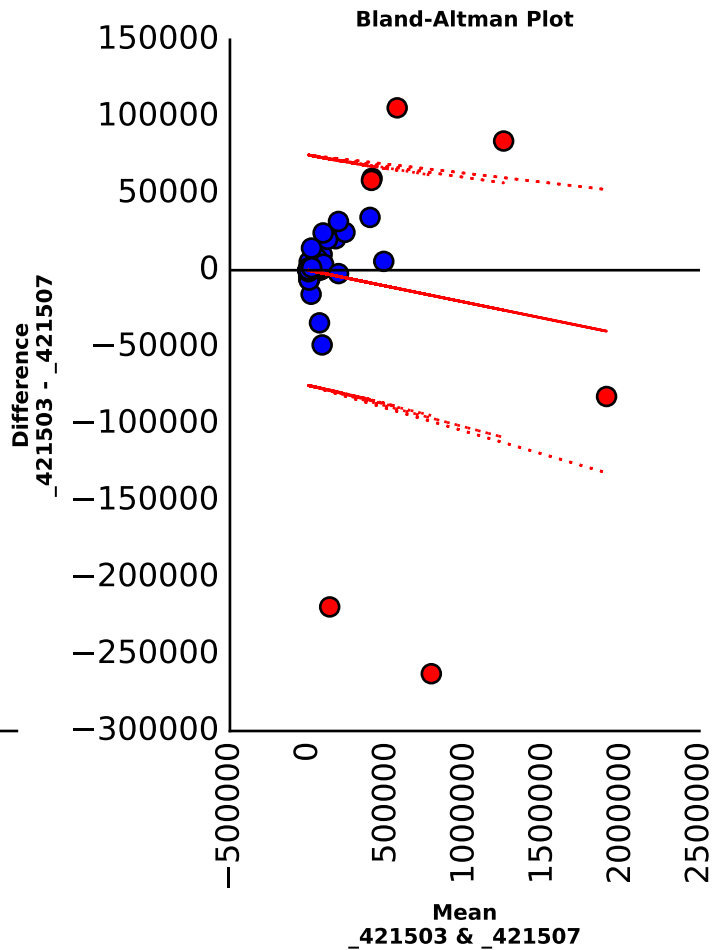

Viognier, Napa, CA 2004 _421499 vs _421511

Viognier, Napa, CA 2004 _421499 vs _421515

Viognier, Napa, CA 2004

_421499 vs _421519

Scatter plot

Bland-Altman Plot

Viognier, Napa, CA 2004 _421503 vs _421507

Viognier, Napa, CA 2004 _421503 vs _421511