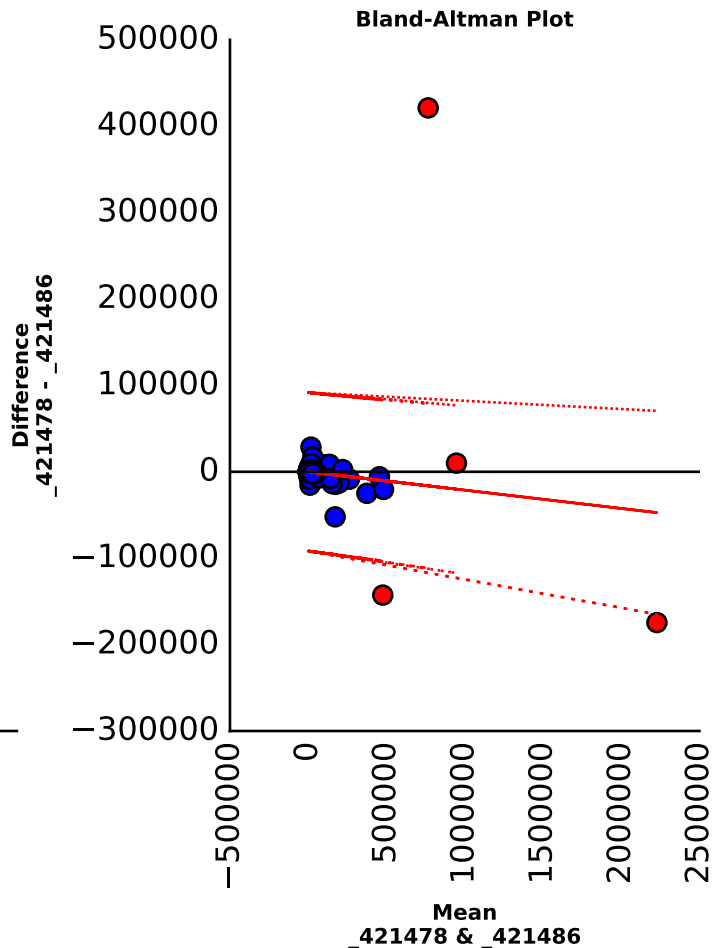

Viognier, Dunnigan Hills, CA 2004
_421474 vs _421490

Viognier, Dunnigan Hills, CA 2004

_421474 vs _421494

Viognier, Dunnigan Hills, CA 2004
_421478 vs _421482

Scatter plot

Bland-Altman Plot

Viognier, Dunnigan Hills, CA 2004
_421478 vs _421486