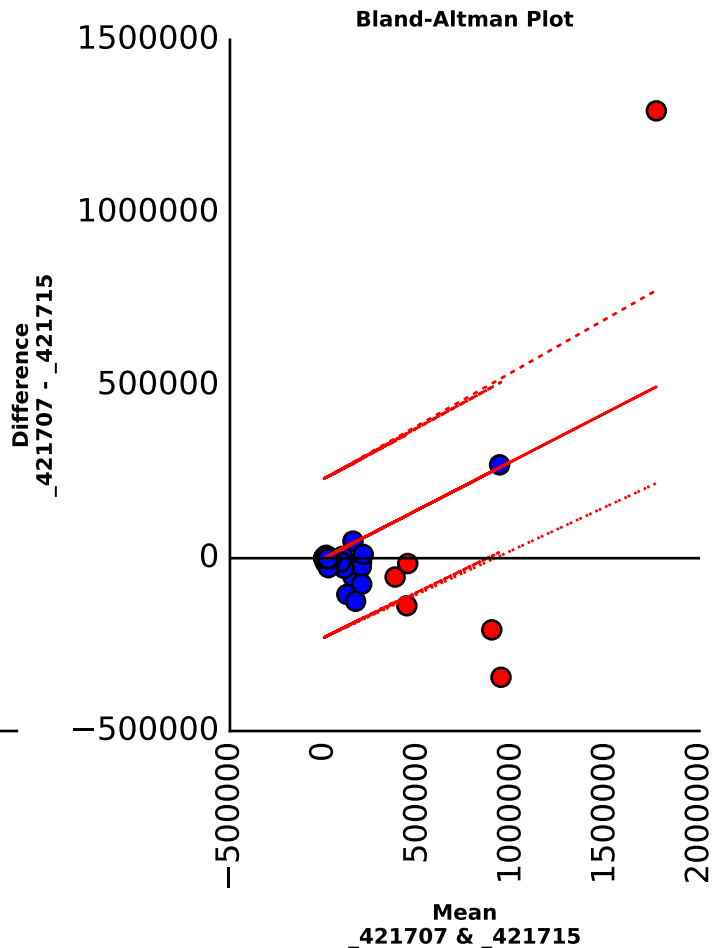

Sauvignon Blanc, Napa, CA 2004 (SB04)
_421703 vs _421719

Scatter plot

Bland-Altman Plot

Sauvignon Blanc, Napa, CA 2004 (SB04)
_421707 vs _421711

Sauvignon Blanc, Napa, CA 2004 (SB04)
_421707 vs _421715

Sauvignon Blanc, Napa, CA 2004 (SB04)