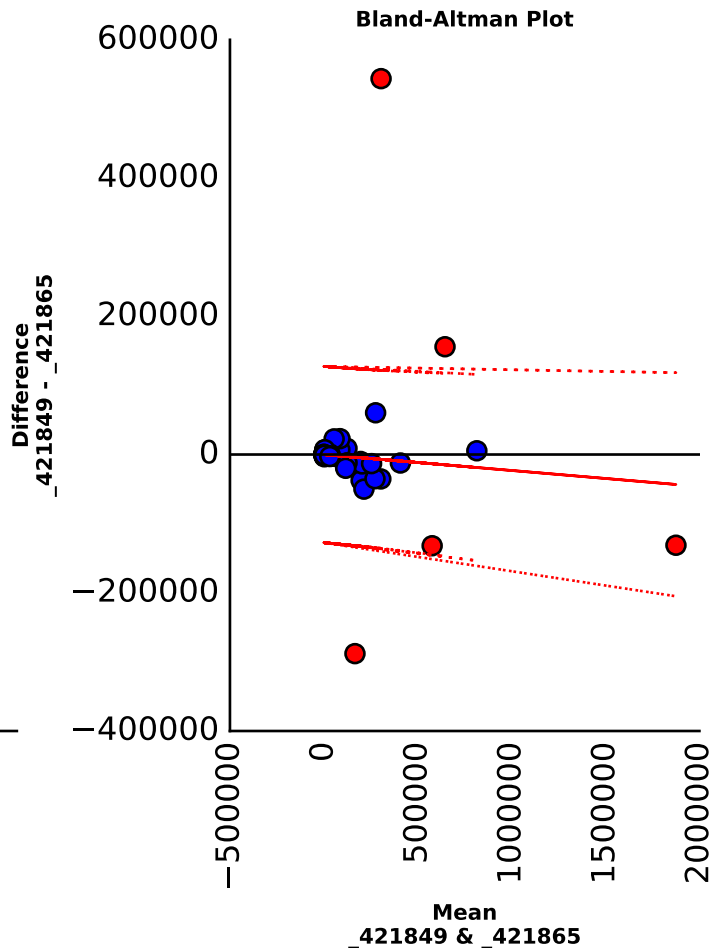

Chardonnay, SE Australia, 2004
_421849 vs _421857

Chardonnay, SE Australia, 2004

_421849 vs _421861

Scatter plot

Bland-Altman Plot

Chardonnay, SE Australia, 2004 _421849 vs _421865

Chardonnay, SE Australia, 2004 _421849 vs _421869