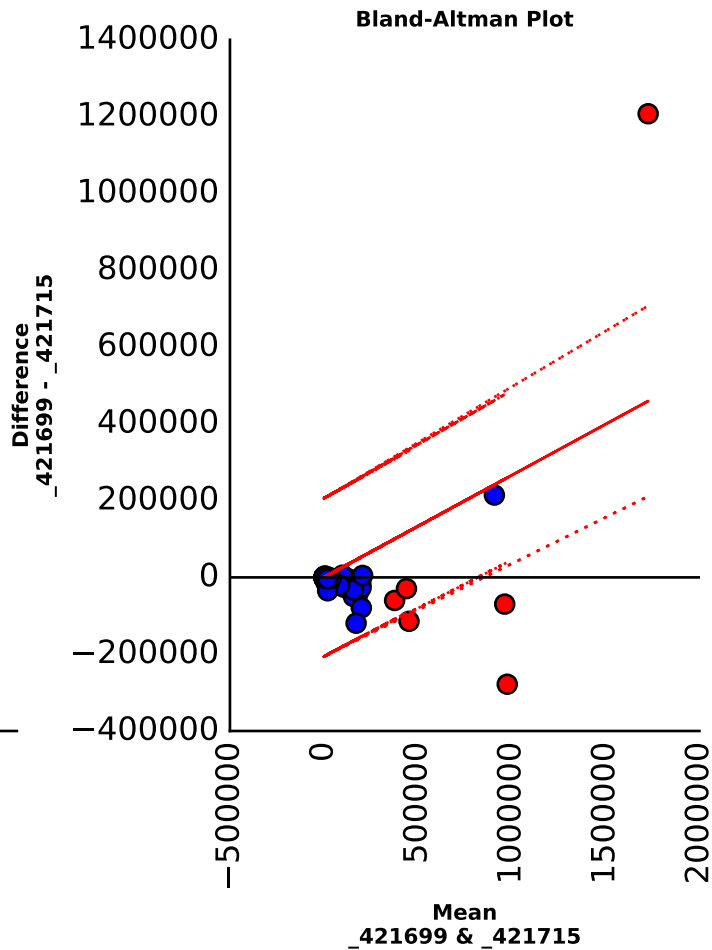

Scatter plot

Bland-Altman Plot

Sauvignon Blanc, Napa, CA 2004 (SB04)
_421699 vs _421703

Sauvignon Blanc, Napa, CA 2004 (SB04)

_421699 vs _421707

Sauvignon Blanc, Napa, CA 2004 (SB04)

_421699 vs _421711

Sauvignon Blanc, Napa, CA 2004 (SB04)
_421699 vs _421715