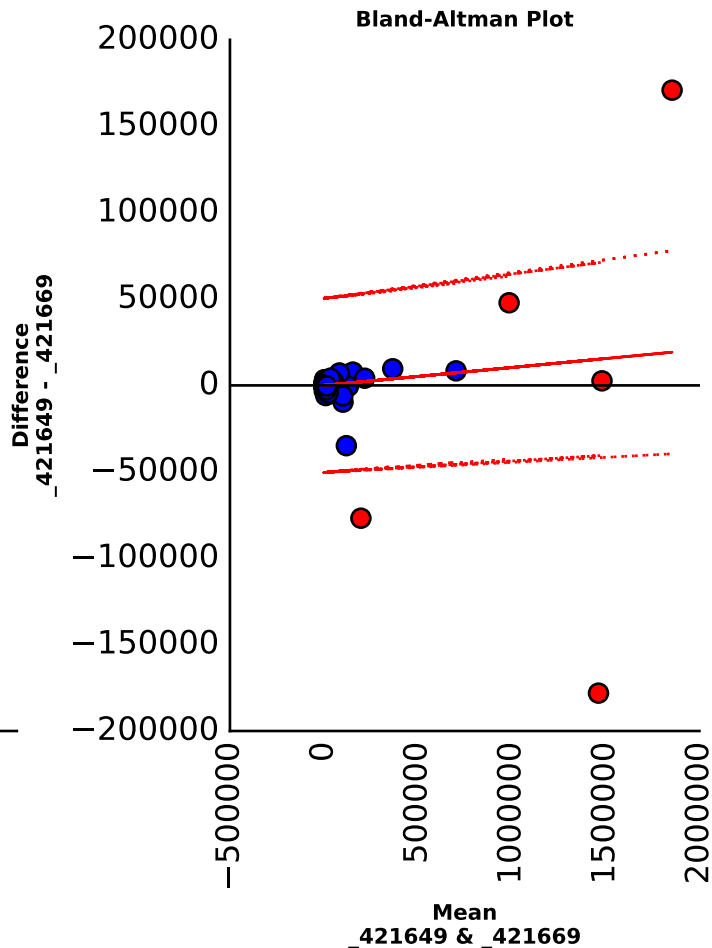

Bland-Altman Plot

Fume Blanc, Napa, CA 2004
_421649 vs _421657

Fume Blanc, Napa, CA 2004
_421649 vs _421661

Fume Blanc, Napa, CA 2004
_421649 vs _421665

Scatter plot

Bland-Altman Plot

Fume Blanc, Napa, CA 2004
_421649 vs _421669