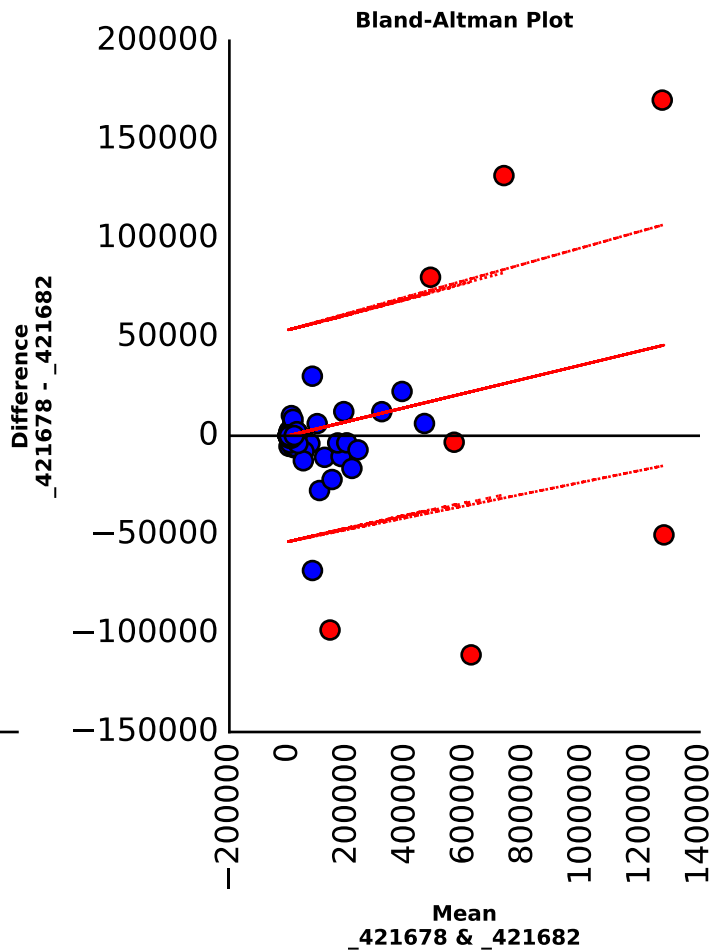

Bland-Altman Plot

Sauvignon Blanc, Napa, CA 2004 (SB03)

_421674 vs _421694

Scatter plot

Bland-Altman Plot

Sauvignon Blanc, Napa, CA 2004 (SB03)
_421678 vs _421682

Sauvignon Blanc, Napa, CA 2004 (SB03)
_421678 vs _421686