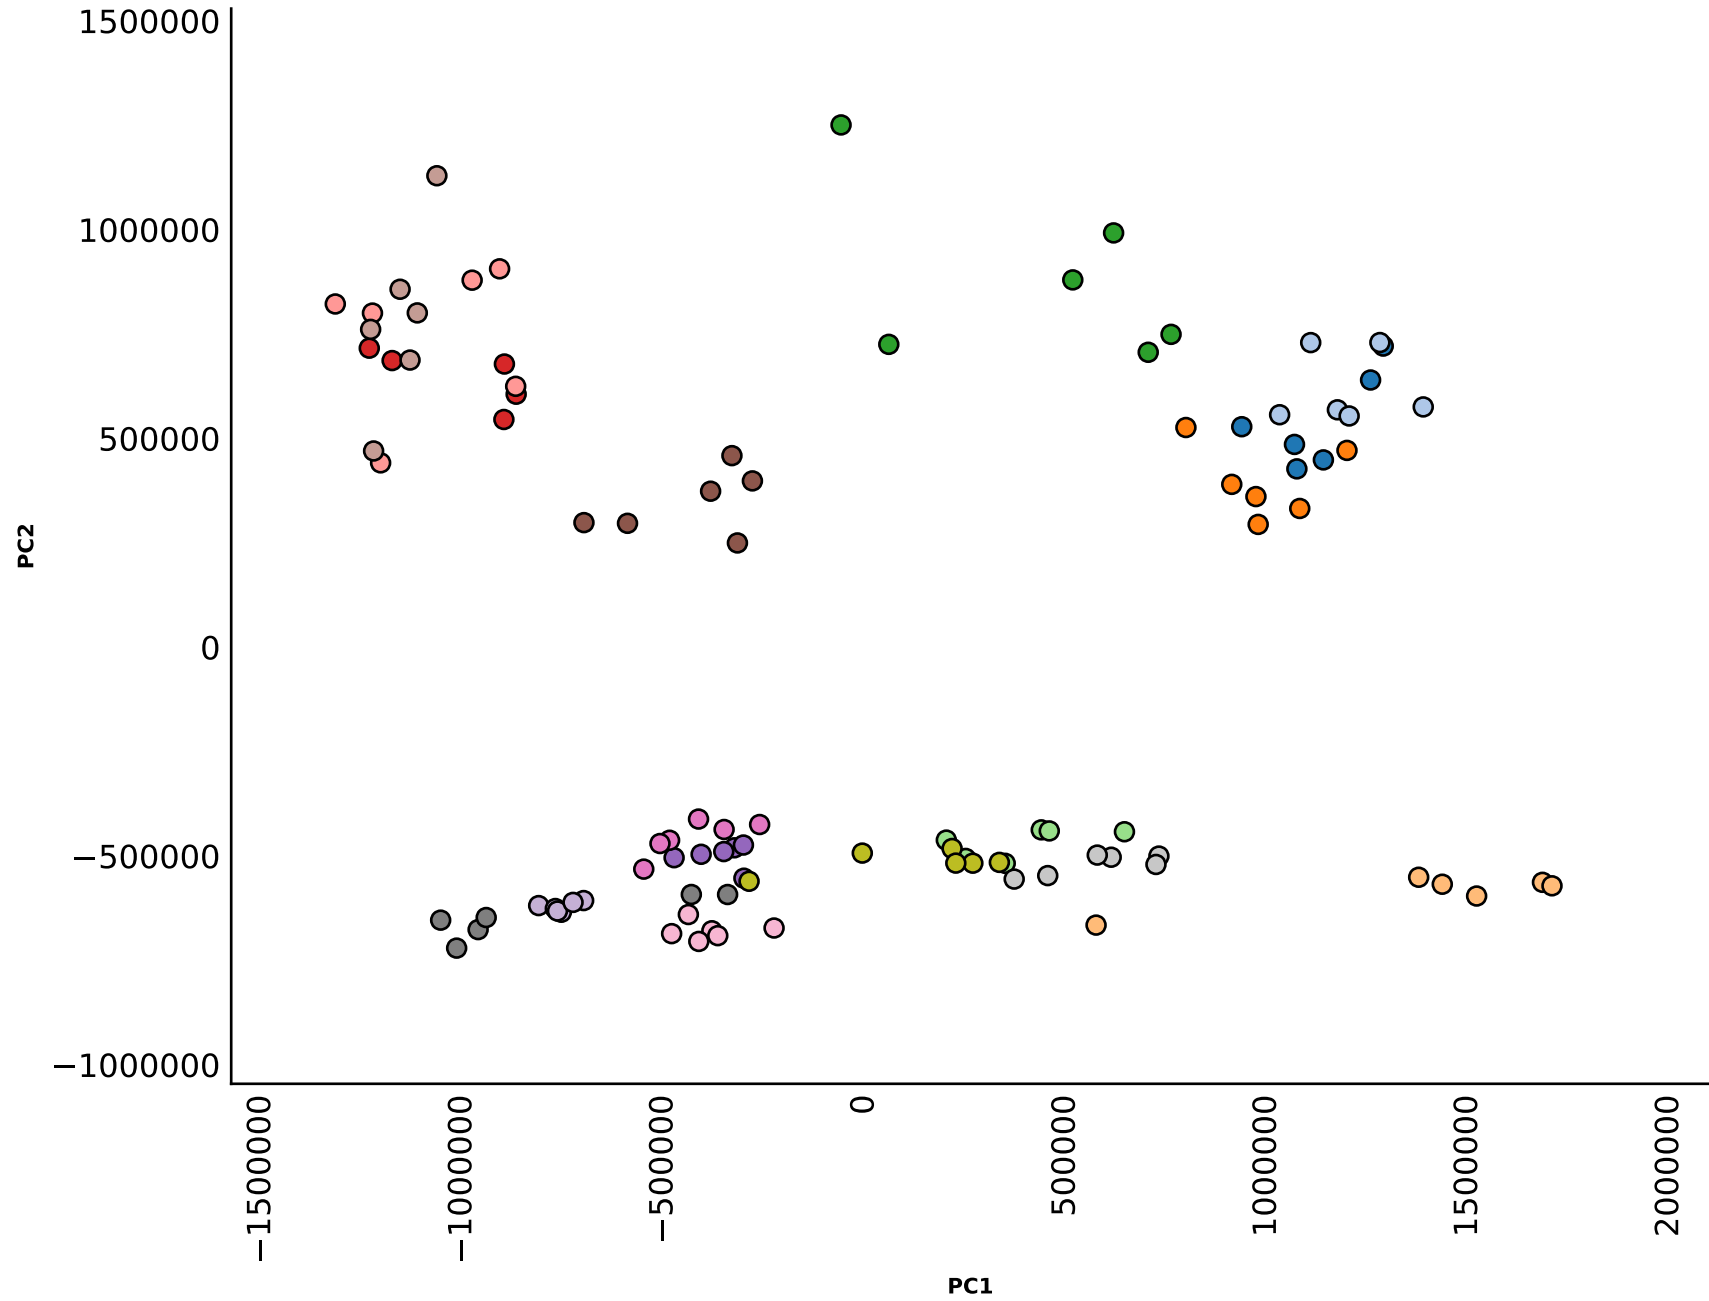

PC1 vs PC2

- White_wine_type_and_source**
- Chardonnay_Carneros_CA 2003 (CH01)
 - Chardonnay_Carneros_CA 2003 (CH02)
 - Chardonnay_Carneros_CA 2004
 - Chardonnay_Monterey_CA 2003
 - Chardonnay_Napa_CA 2003
 - Chardonnay_SE Australia_2004
 - Elevage Blanc_Napa_CA 2004
 - Fume Blanc_Napa_CA 2004
 - Pinot gris_Napa_CA 2004
 - Pinot gris_Oregon 2003
 - Riesling_CA 2004
 - Riesling_Finger Lakes_NY 2004
 - Sauvignon Blanc_Lake County_CA 2001
 - Sauvignon Blanc_Napa_CA 2004 (SB03)
 - Sauvignon Blanc_Napa_CA 2004 (SB04)
 - Viognier_Dunnigan Hills_CA 2004
 - Viognier_Napa_CA 2004