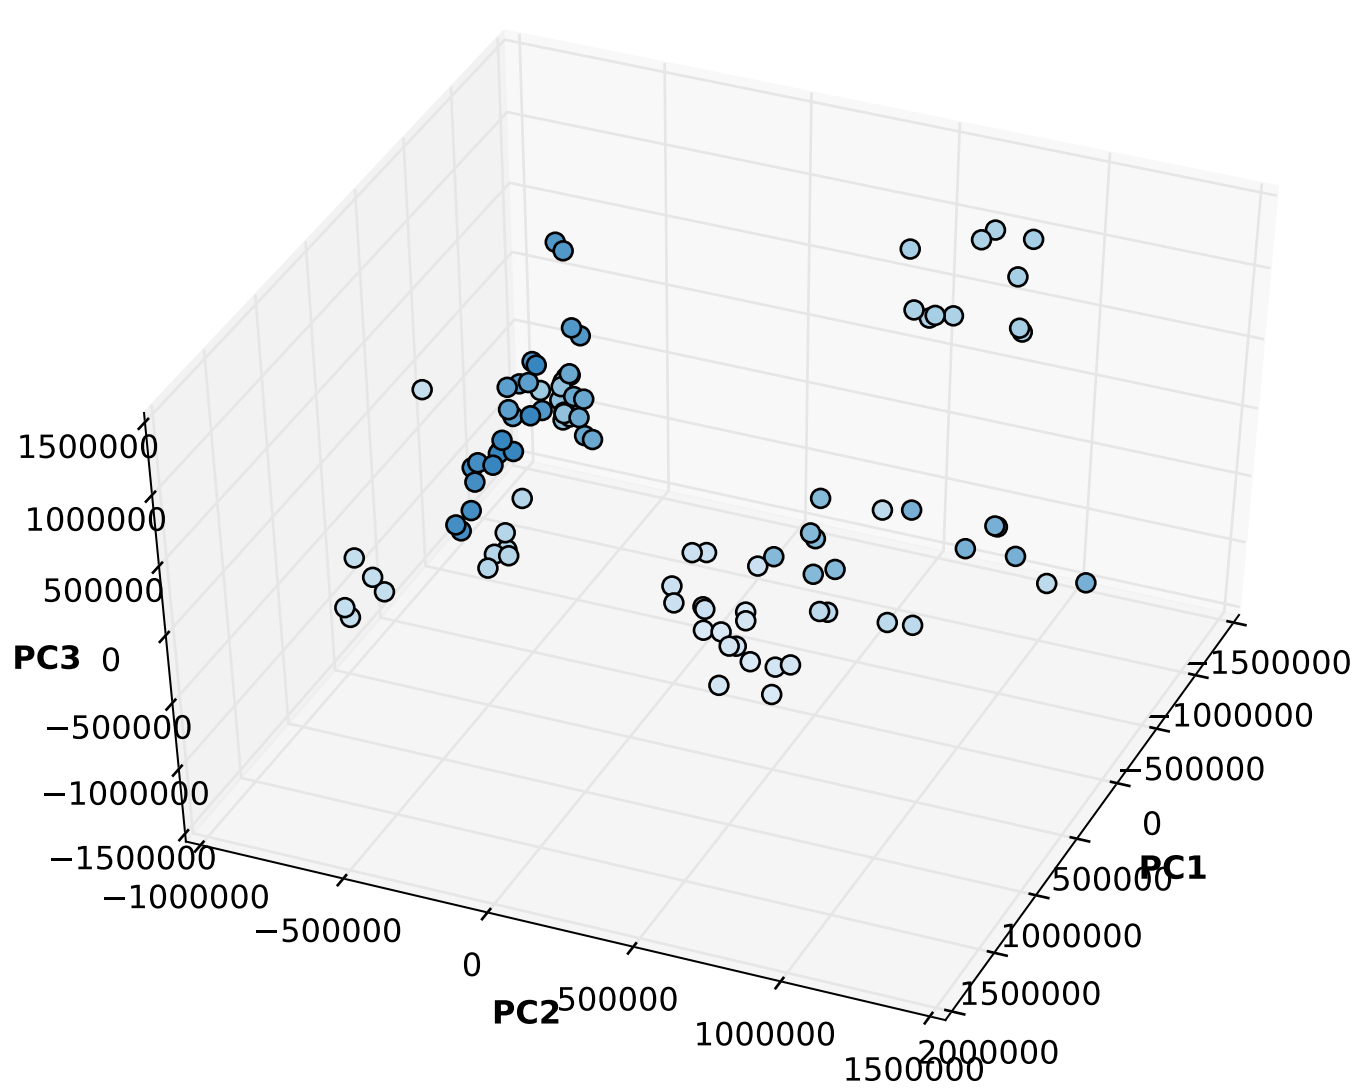

PC1 vs PC2 vs PC3

- ### White_wine_type_and_source
- Chardonnay_Carneros_CA 2003 (CH01)
 - Chardonnay_Carneros_CA 2003 (CH02)
 - Chardonnay_Carneros_CA 2004
 - Chardonnay_Monterey_CA 2003
 - Chardonnay_Napa_CA 2003
 - Chardonnay_SE Australia_2004
 - Elevage Blanc_Napa_CA 2004
 - Fume Blanc_Napa_CA 2004
 - Pinot gris_Napa_CA 2004
 - Pinot gris_Oregon 2003
 - Riesling_CA 2004
 - Riesling_Finger Lakes_NY 2004
 - Sauvignon Blanc_Lake County_CA 2001
 - Sauvignon Blanc_Napa_CA 2004 (SB03)
 - Sauvignon Blanc_Napa_CA 2004 (SB04)
 - Viognier_Dunnigan Hills_CA 2004
 - Viognier_Napa_CA 2004