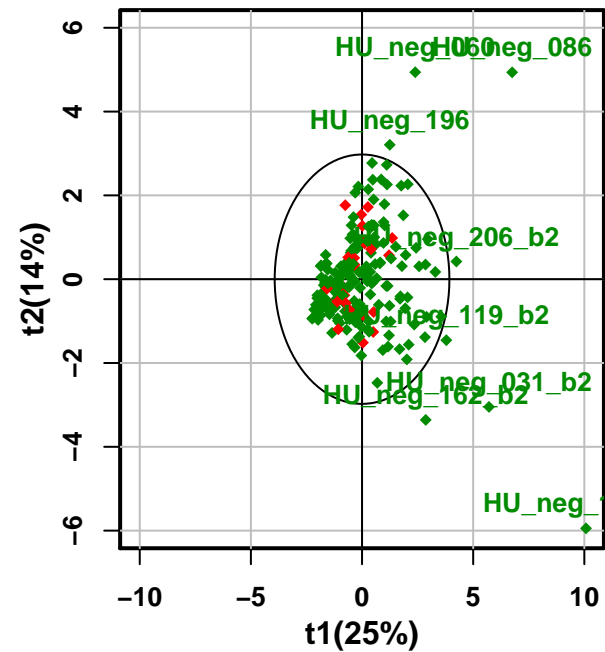

Raw

Normalized