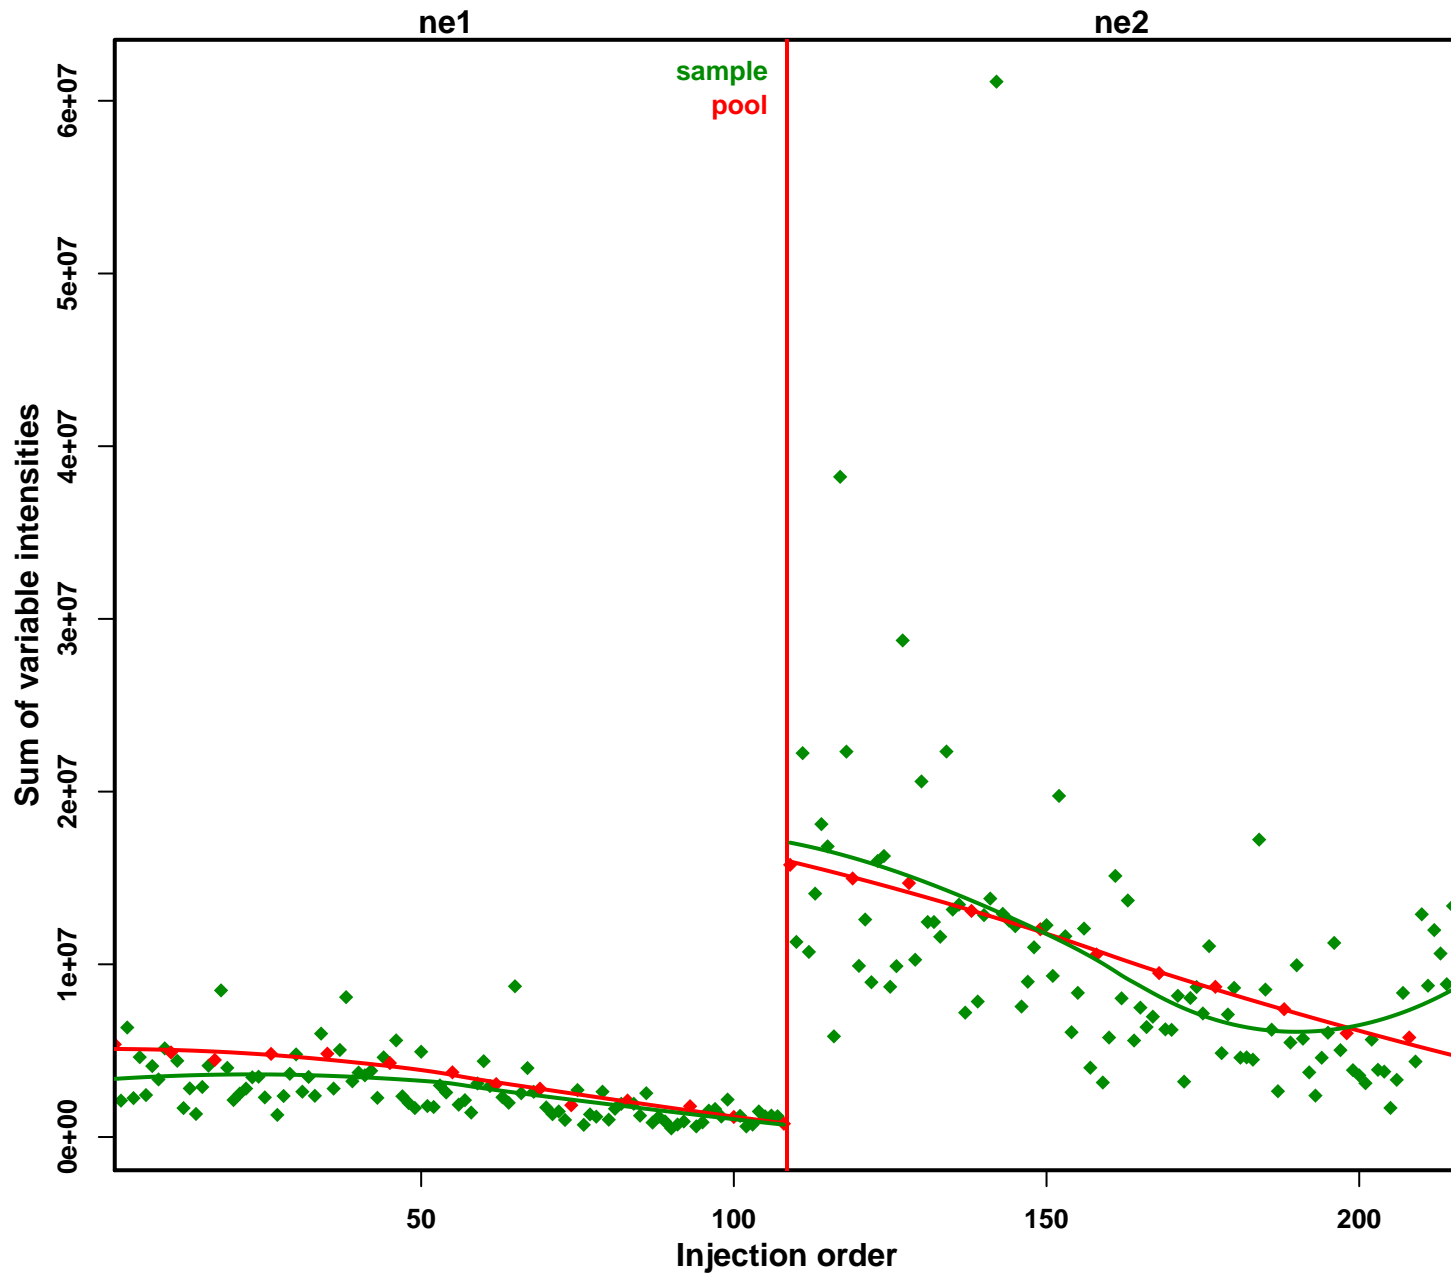

Raw

Normalized