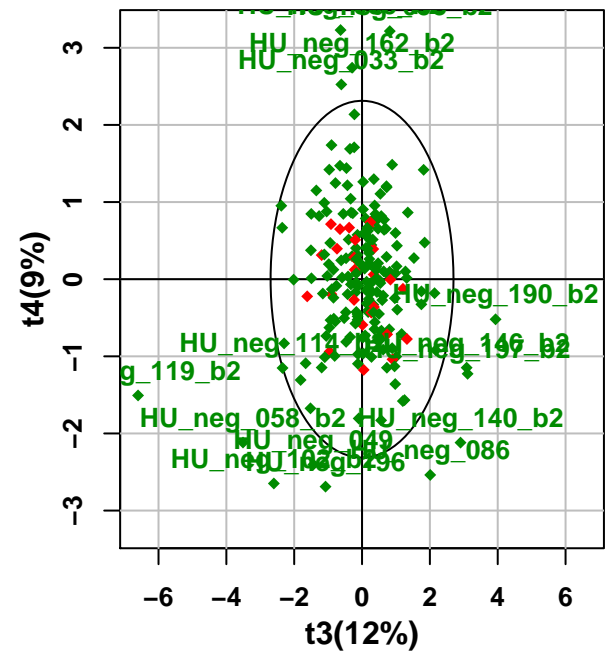

Raw

Normalized